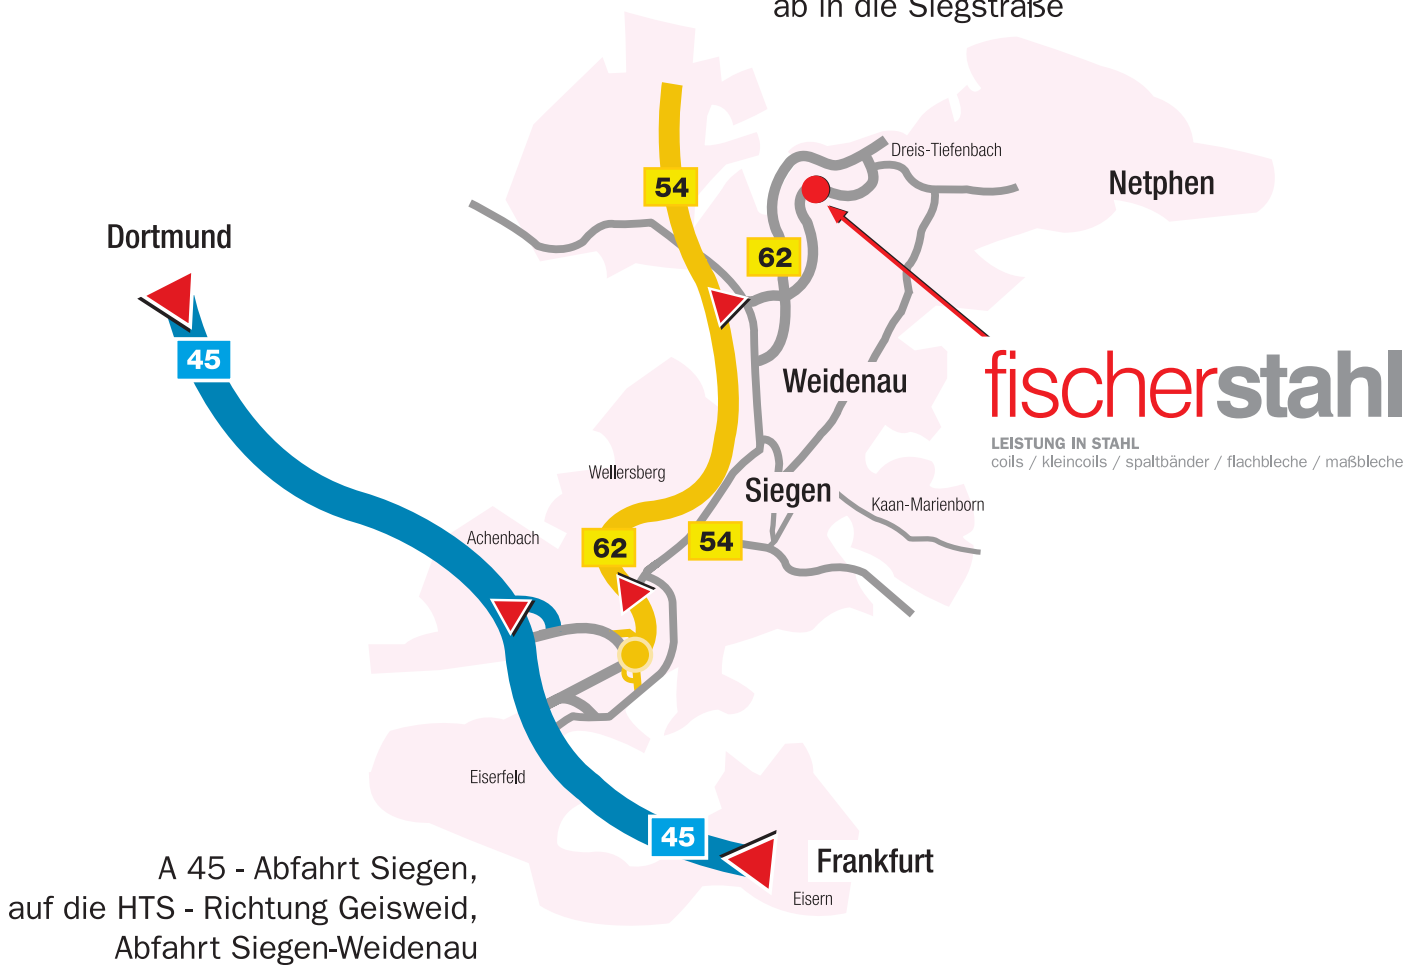

HTS - Abfahrt Siegen-Weidenau,  
geradeaus auf die B 62 bis  
Dreis-Tiefenbach, erste Ampel rechts  
ab in die Siegstraße